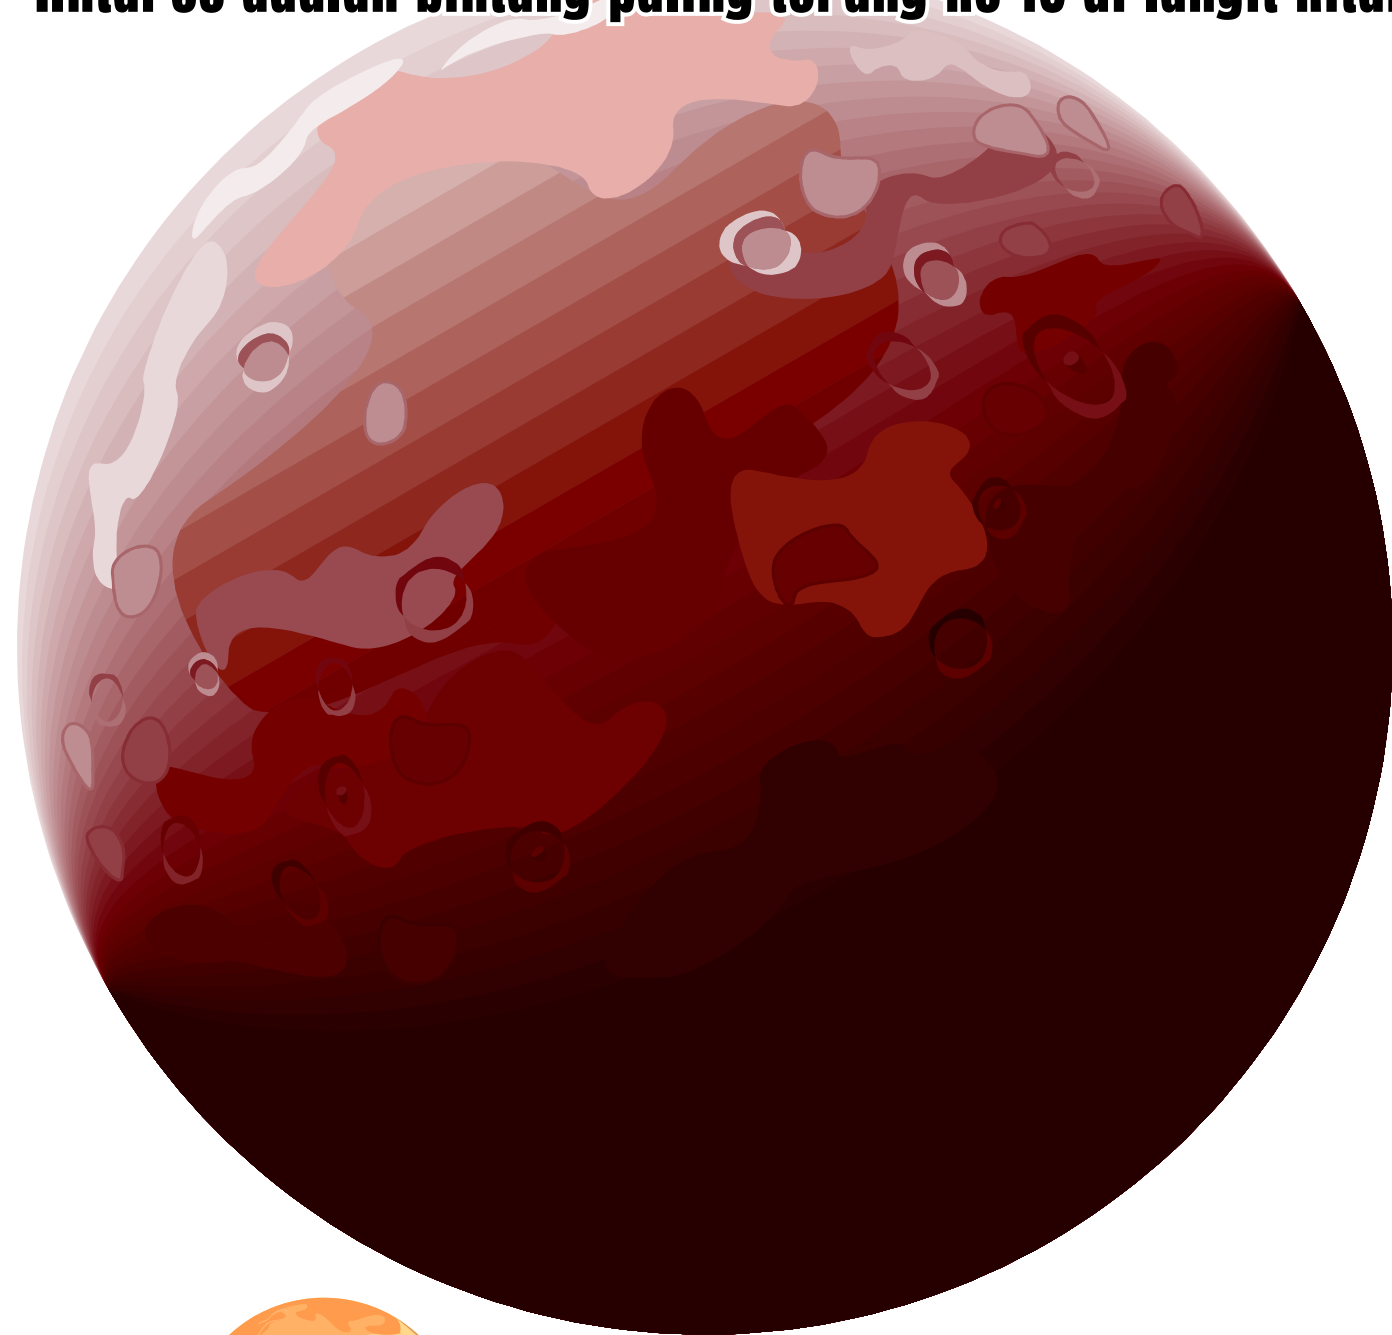

Neptunus

Bumi

Pluto

Planet-planet

Pelajaran 2: Ukuran yang Luar Biasa
Poster #4

Matahari

Jupiter

Bumi

Pluto

Planet-planet

Pelajaran 2: Ukuran yang Luar Biasa

Poster #5

Arcturus

Pollux

Sirius

Matahari

Sekarang kita bahkan tidak bisa melihat bumi!

Planet-planet

Pelajaran 2: Ukuran yang Luar Biasa
Poster #6

Antares adalah bintang paling terang ke-15 di langit kita!

Betelgeuse

Antares

Pollux

Arcturus